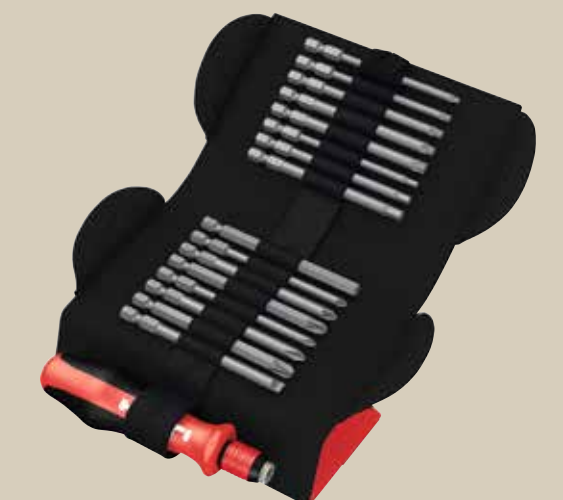

Allt du behöver göra är att sätta vår nya batteriborrhammare TE 6-A22 och vår nya batterislagskruvdragare SID 4-A22 på prov. Borra 3 st hål och montera 3 st betongskruv på kortast tid för att vinna.

FÖLJ OSS PÅ FACEBOOK

(#2109827)

(#2161621)

(#2136423)

(#2183264)

(#2152385)

(#2163830
#2163831)

(#2152272)

(#2119234)