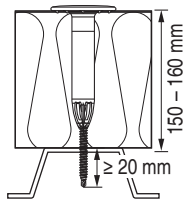

## S-IDP 4.8C/40x160 # 2039420

Duplex coated

2042421