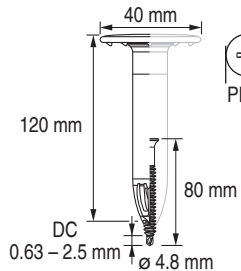

## S-IDP 4.8C/40x160 # 2039420

Duplex coated

2042421