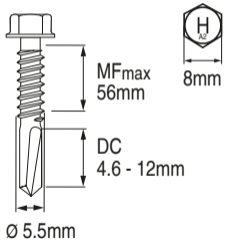

S-MD 05 S 5.5 x 82

290371

Rostfrei / Inox / Stainless A2

2009306