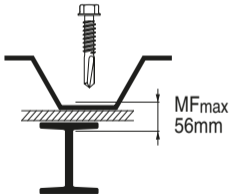

S-MD 05 S 5.5 x 82

290371

Rostfrei / Inox / Stainless A2

2009306