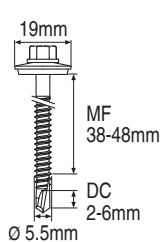

2157001
11.07.2018

S-CDH 63S 5.5x76

2157146